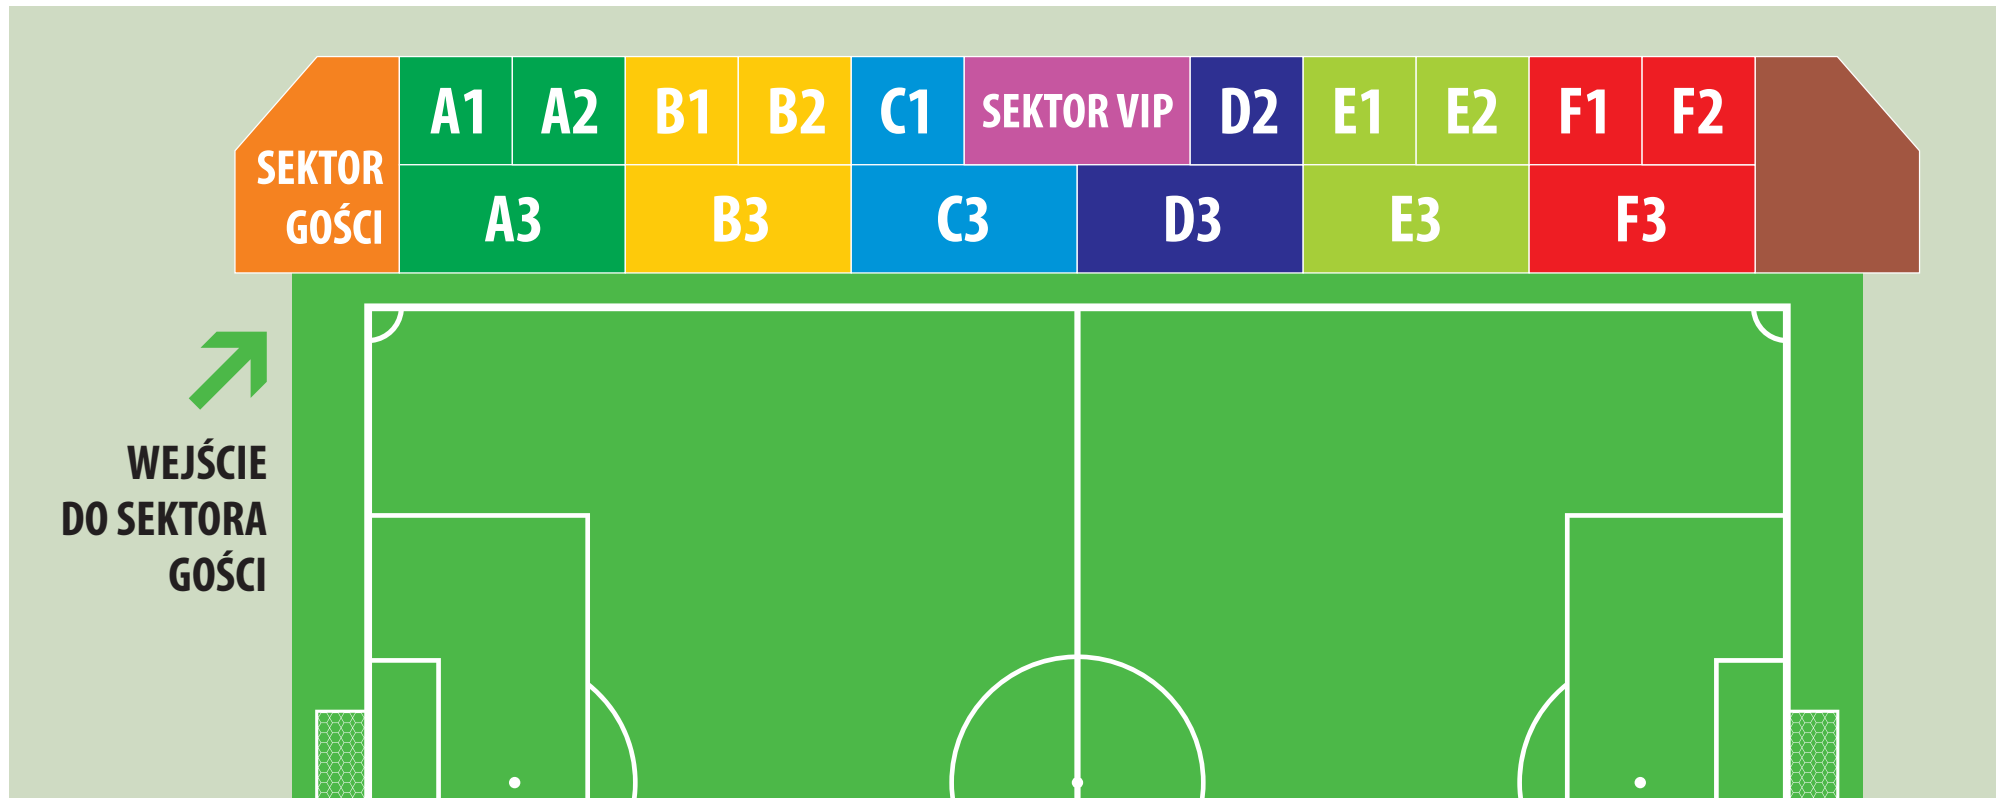

GRAFICZNY PLAN SEKTORÓW NA STADIONIE W SIEDLCACH

WEJŚCIE
DO SEKTORÓW
A, B, C, VIP
KASA

WEJŚCIE
DO SEKTORÓW
A, B, C, VIP

WEJŚCIE SEKTOR VIP, PLATYNA
osoby niepełnosprawne

WEJŚCIE
DO SEKTORÓW
D, E, F, VIP

WEJŚCIE
DO SEKTORÓW
D, E, F, VIP
KASA

ul. Jana Pawła II

WEJŚCIE
DO SEKTORA
GOŚCI